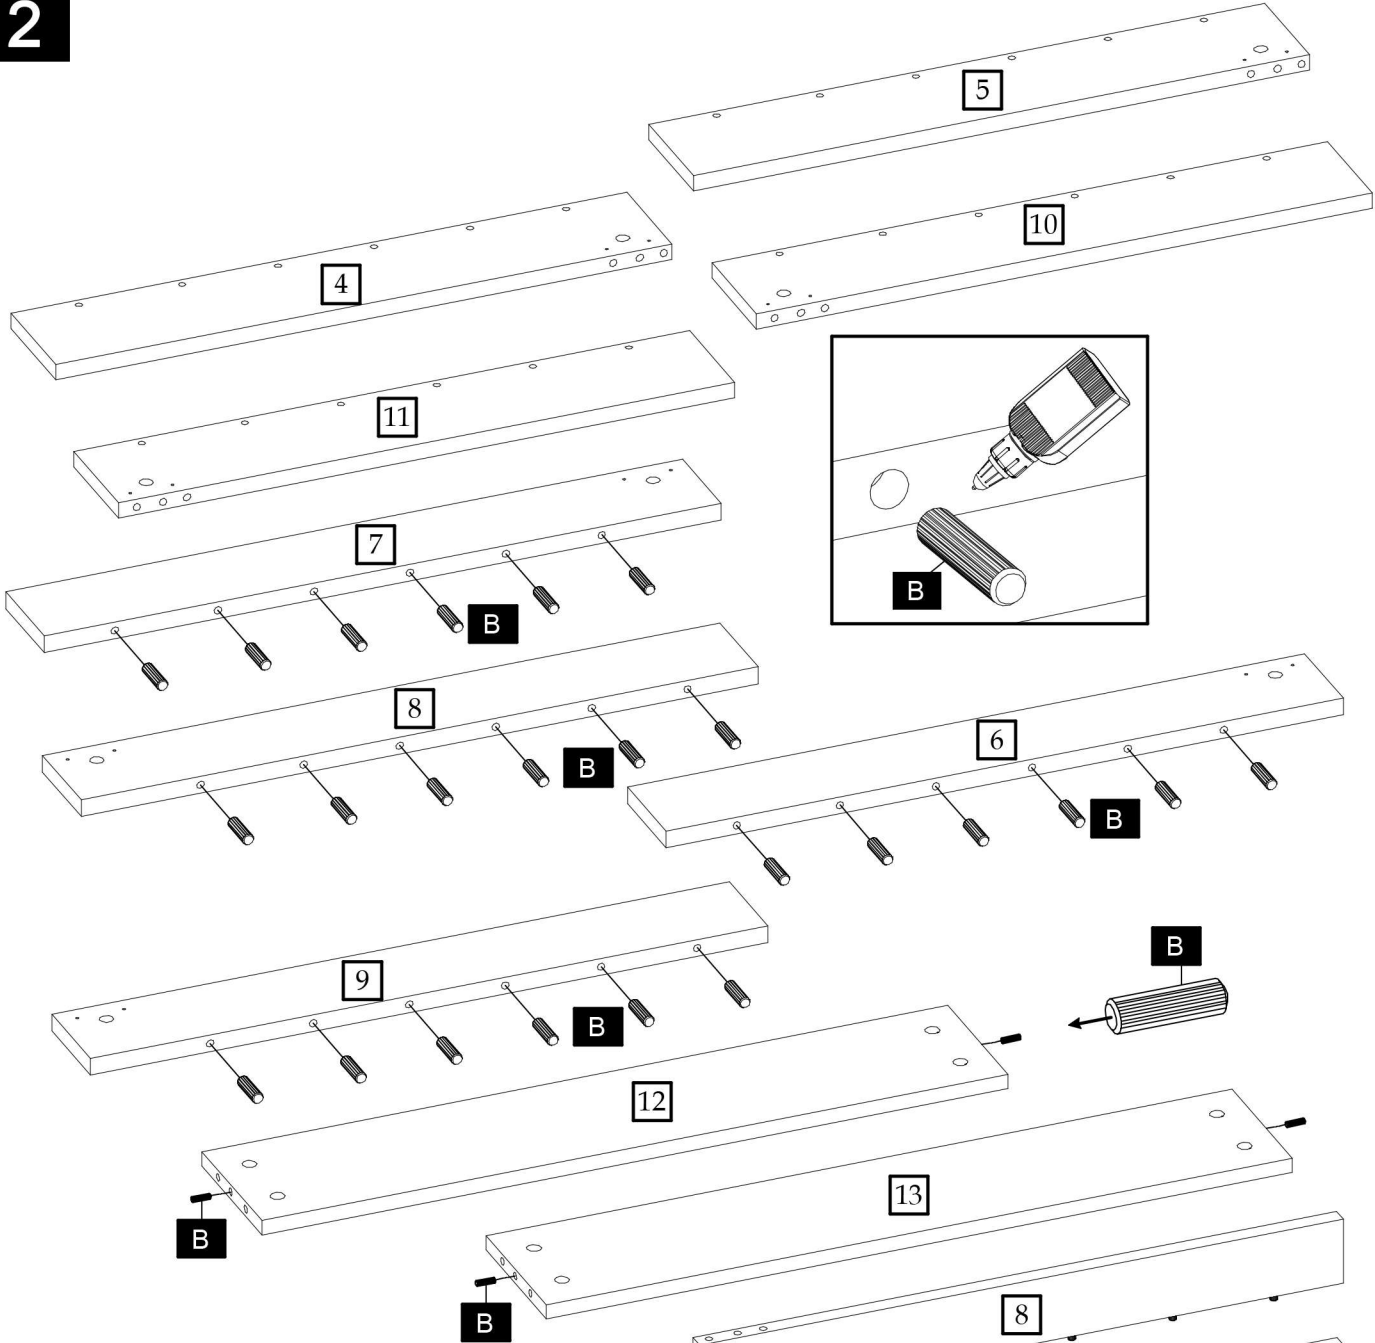

LINDY

	Dimenzije				Koda	Paket
1	675	860	22	1	1016	1/2
2	675	860	22	1	1017	1/2
3	490	860	22	1	1018	1/2
4	740	92	22	1	1003	1/2
5	740	92	22	1	1004	1/2
6	740	70	22	1	1005	1/2
7	740	70	22	1	1006	1/2
8	740	70	22	1	1012	1/2
9	740	70	22	1	1013	1/2
10	740	92	22	1	1014	1/2

	Dimenzije				Koda	Paket
11	740	92	22	1	1015	1/2
12	767	92	16	1	1009	1/2
13	767	92	16	1	1010	1/2
14	799	92	16	1	1011	1/2
15	799	92	16	1	1007	1/2
16	1257	92	16	1	1001	2/2
17	1257	92	16	1	1008	2/2
18	663	80	16	2	1020	1/2
19	1149	80	16	2	1022	2/2

1

2

3

4

5

6

7

8

max.
40 kg