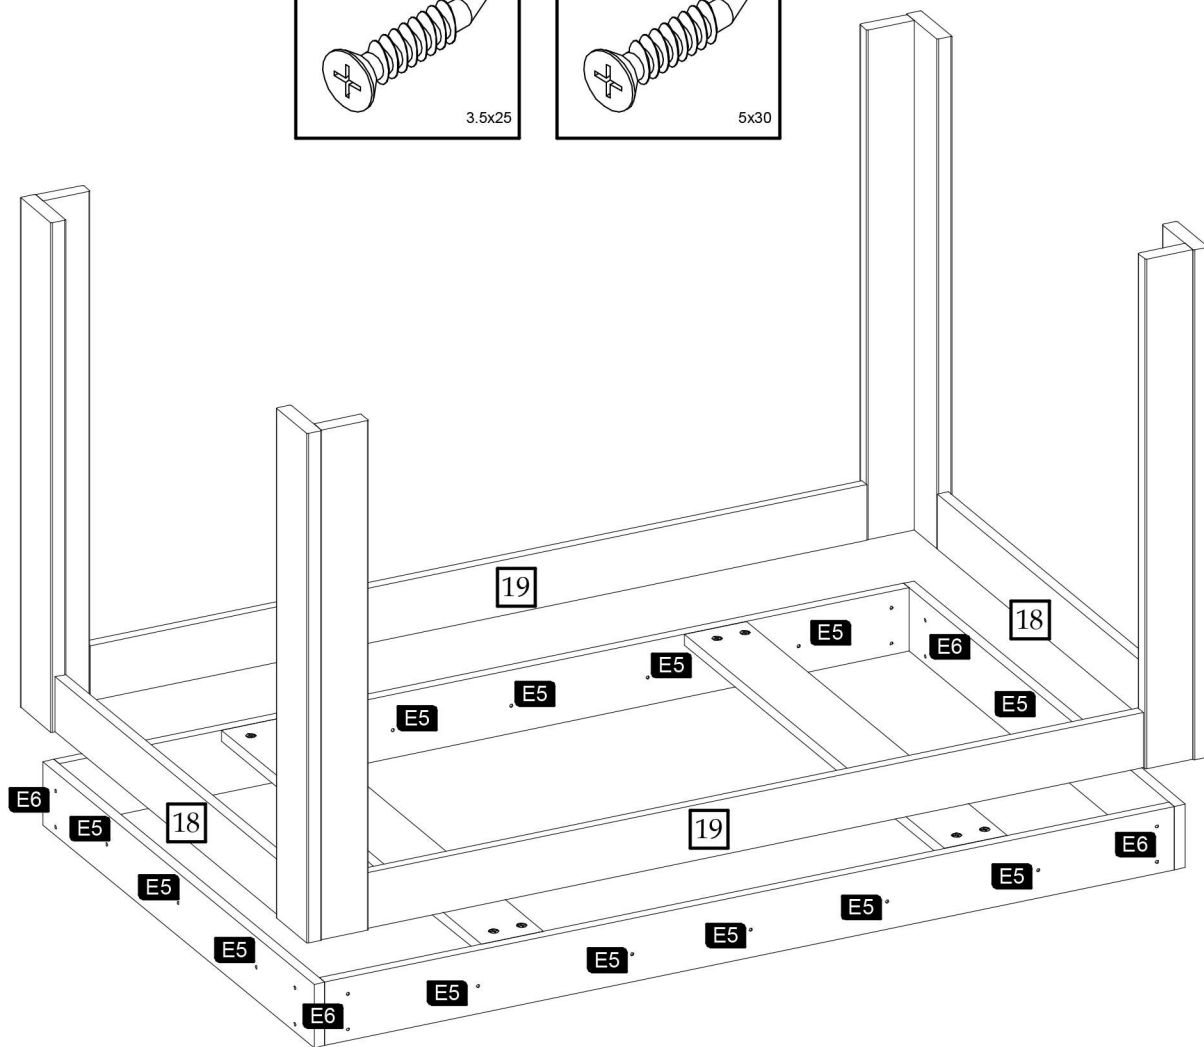

LINDY

	Dimenzije				Koda	Paket
1	675	860	22	1	1016	1/2
2	675	860	22	1	1017	1/2
3	490	860	22	1	1018	1/2
4	740	92	22	1	1003	1/2
5	740	92	22	1	1004	1/2
6	740	70	22	1	1005	1/2
7	740	70	22	1	1006	1/2
8	740	70	22	1	1012	1/2
9	740	70	22	1	1013	1/2
10	740	92	22	1	1014	1/2

	Dimenzije				Koda	Paket
11	740	92	22	1	1015	1/2
12	767	92	16	1	1009	1/2
13	767	92	16	1	1010	1/2
14	799	92	16	1	1011	1/2
15	799	92	16	1	1007	1/2
16	1257	92	16	1	1001	2/2
17	1257	92	16	1	1008	2/2
18	663	80	16	2	1020	1/2
19	1149	80	16	2	1022	2/2

1

2

3

4

5

6

7

8

max.
40 kg